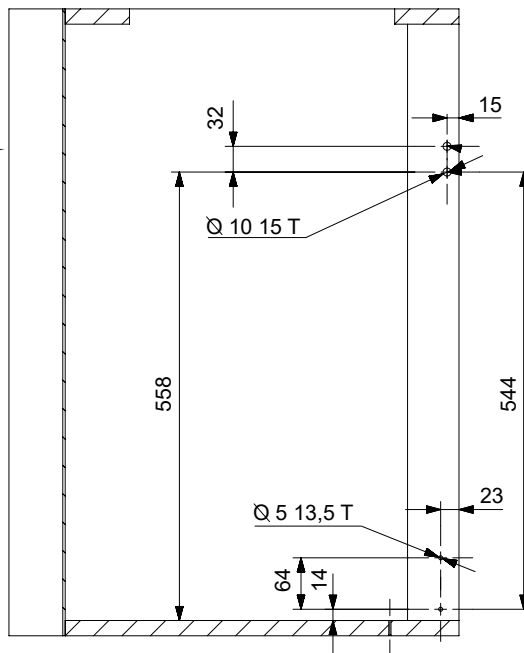

Montageanleitung für Schrank mit Pfosten
Mounting instruction for cabinet with post
Instructions de montage pour caisson avec montant
Istruzioni di Montaggio dell' armadio con paletto

2 x

2 x

INFO

Montageanleitung für Schrank ohne Pfosten
Mounting instruction for cabinet without post
Instructions de montage pour caisson sans montant
Istruzioni di Montaggio dell' armadio senza paletto

2 x

2 x

INFO