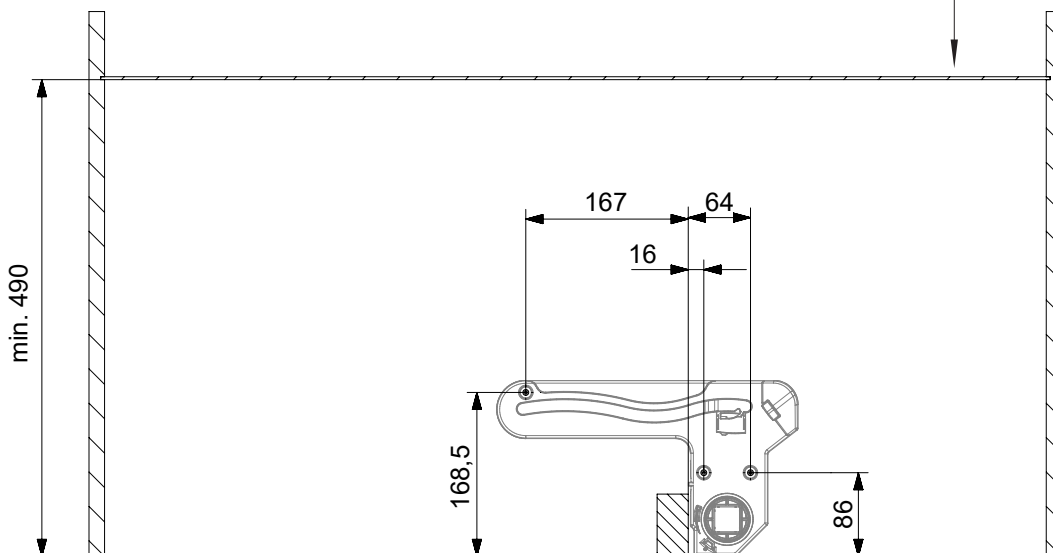

Montageanleitung für Schrank mit Pfosten
Mounting instruction for cabinet with post
Instructions de montage pour caisson avec montant
Istruzioni di Montaggio dell' armadio con paletto

2 x

2 x

INFO

Montageanleitung für Schrank ohne Pfosten
Mounting instruction for cabinet without post
Instructions de montage pour caisson sans montant
Istruzioni di Montaggio dell' armadio senza paletto

2 x

2 x

INFO