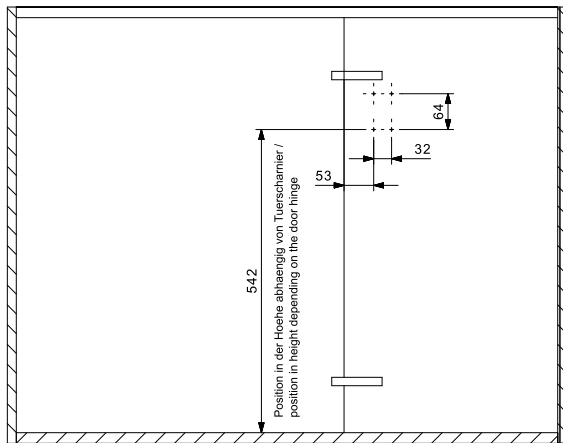

Montageanleitung für Schrank mit Pfosten
Mounting instruction for cabinet with post
Instructions de montage pour caisson avec montant
Istruzioni di Montaggio dell' armadio con paletto

2 x

2 x

INFO

Montageanleitung für Schrank ohne Pfosten
Mounting instruction for cabinet without post
Instructions de montage pour caisson sans montant
Istruzioni di Montaggio dell' armadio senza paletto

2 x

2 x

INFO