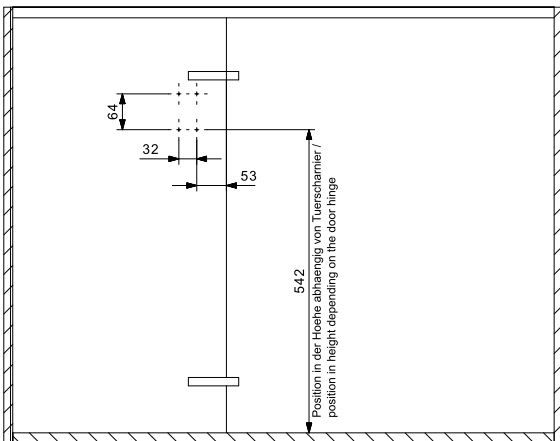

Montageanleitung für Schrank mit Pfosten
Mounting instruction for cabinet with post
Instructions de montage pour caisson avec montant
Istruzioni di Montaggio dell' armadio con paletto

2 x

2 x

INFO

Montageanleitung für Schrank ohne Pfosten
Mounting instruction for cabinet without post
Instructions de montage pour caisson sans montant
Istruzioni di Montaggio dell' armadio senza paletto

2 x

2 x

INFO