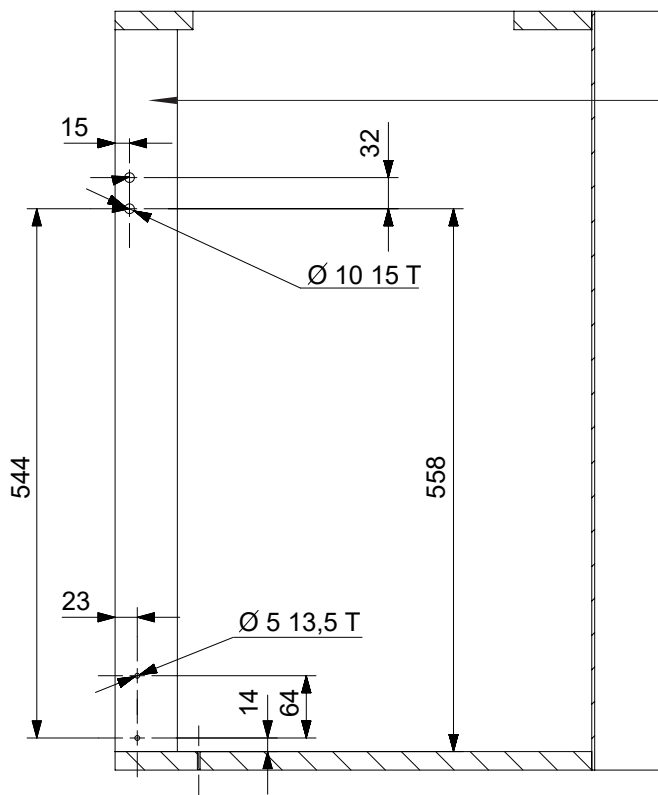

Montageanleitung für Schrank mit Pfosten
Mounting instruction for cabinet with post
Instructions de montage pour caisson avec montant
Istruzioni di Montaggio dell' armadio con paletto

2 x

2 x

INFO

Montageanleitung für Schrank ohne Pfosten
Mounting instruction for cabinet without post
Instructions de montage pour caisson sans montant
Istruzioni di Montaggio dell' armadio senza paletto

2 x

2 x

INFO