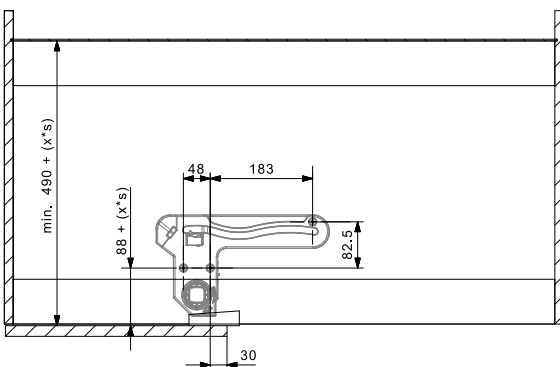

Montageanleitung für Schrank mit Pfosten
Mounting instruction for cabinet with post
Instructions de montage pour caisson avec montant
Istruzioni di Montaggio dell' armadio con paletto

2 x

2 x

INFO

Montageanleitung für Schrank ohne Pfosten
Mounting instruction for cabinet without post
Instructions de montage pour caisson sans montant
Istruzioni di Montaggio dell' armadio senza paletto

2 x

2 x

INFO