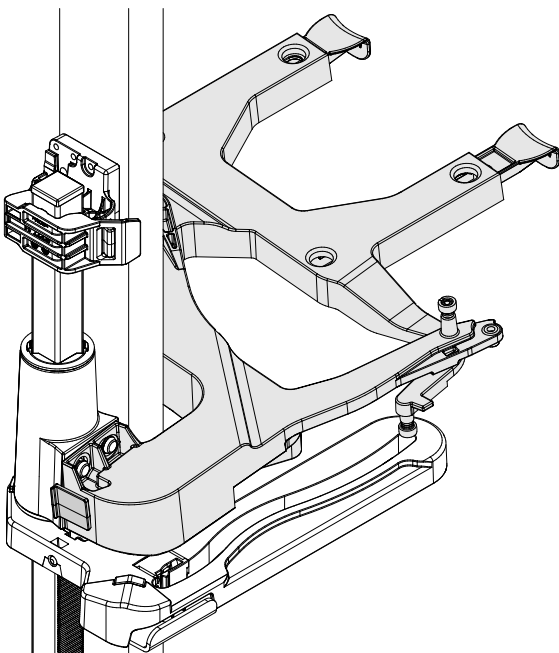

Montageanleitung für Schrank mit Pfosten
Mounting instruction for cabinet with post
Instructions de montage pour caisson avec montant
Istruzioni di Montaggio dell' armadio con paletto

2 x

2 x

INFO

Montageanleitung für Schrank ohne Pfosten
Mounting instruction for cabinet without post
Instructions de montage pour caisson sans montant
Istruzioni di Montaggio dell' armadio senza paletto

2 x

2 x

INFO