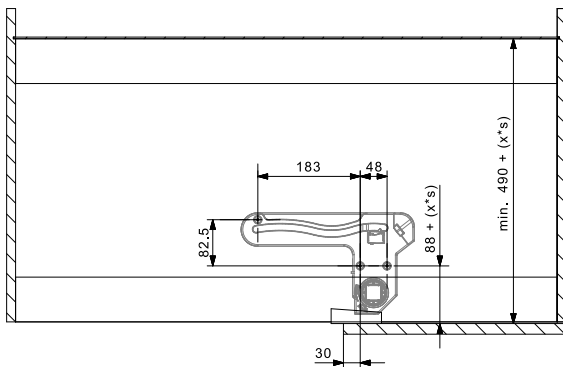

Montageanleitung für Schrank mit Pfosten
Mounting instruction for cabinet with post
Instructions de montage pour caisson avec montant
Istruzioni di Montaggio dell' armadio con paletto

2 x

2 x

INFO

Montageanleitung für Schrank ohne Pfosten
Mounting instruction for cabinet without post
Instructions de montage pour caisson sans montant
Istruzioni di Montaggio dell' armadio senza paletto

2 x

2 x

INFO