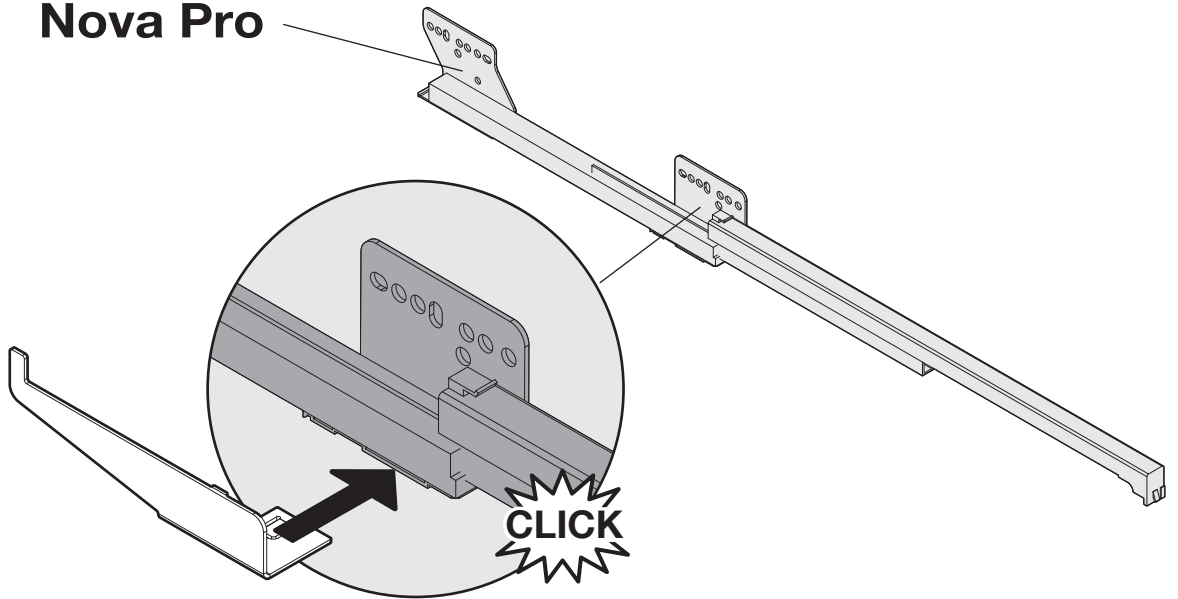

# PUSH-TO-OPEN PINELLO

Für Grass Nova Pro Führungen  
Pour coulisses Grass Nova Pro  
For Grass Nova Pro extension runners

Art.Nr.  
200.2552.xx  
200.2553.xx

1x

1x

**!** **DE** Push-to-open-Aktivator vorzugsweise vor Montage auf Führung anbringen.  
**FR** Fixer l'activateur du push-to-open à la coulisse de préférence avant de le monter.  
**EN** Attach Push-to-open activator to extension runner preferably before mounting.

**!** **DE** Die linke Version wird spiegelbildlich montiert.  
**FR** La version gauche est montée de manière inversée.  
**EN** The left version is mounted in reversed image.

**1**

**Nova Pro**

**2**