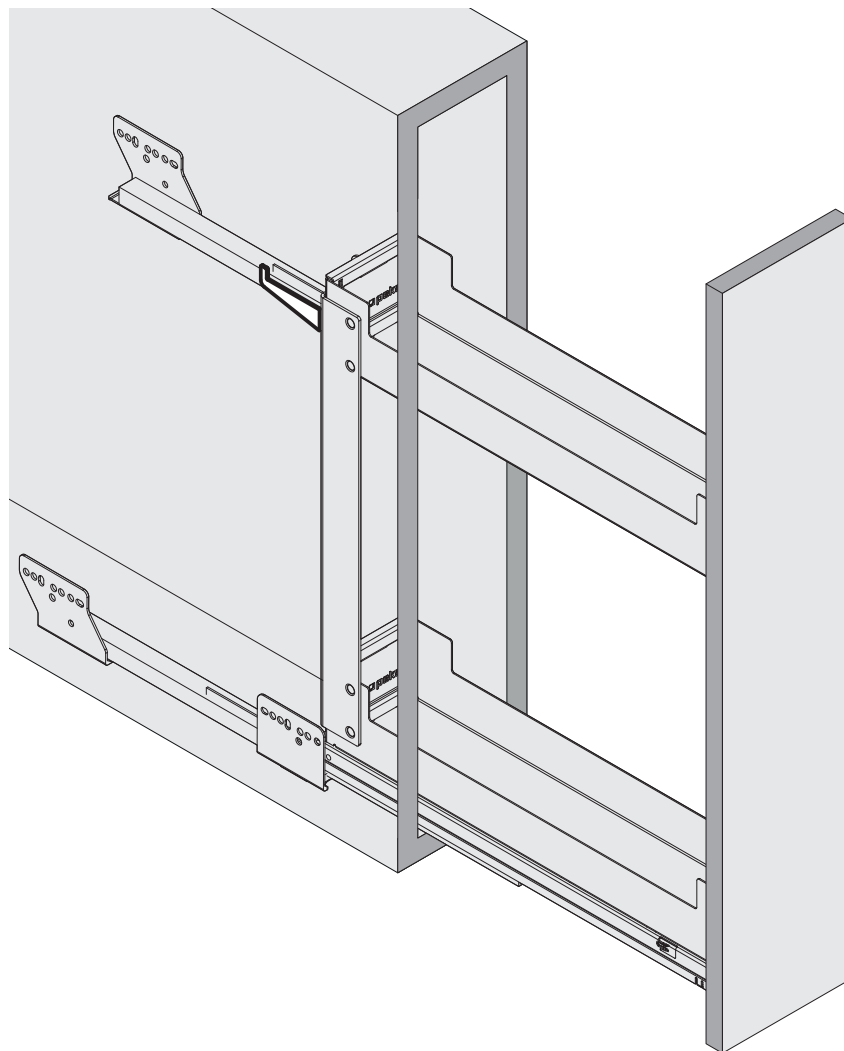

# PUSH-TO-OPEN PINELLO

Für Grass Nova Pro Führungen  
Pour coulisses Grass Nova Pro  
For Grass Nova Pro extension runners

Art.Nr.  
200.2552.xx  
200.2553.xx

1x

1x

**!** **DE** Push-to-open-Aktivator vorzugsweise vor Montage auf Führung anbringen.  
**FR** Fixer l'activateur du push-to-open à la coulisse de préférence avant de le monter.  
**EN** Attach Push-to-open activator to extension runner preferably before mounting.

**!** **DE** Die linke Version wird spiegelbildlich montiert.  
**FR** La version gauche est montée de manière inversée.  
**EN** The left version is mounted in reversed image.

**1**

**Nova Pro**

**2**