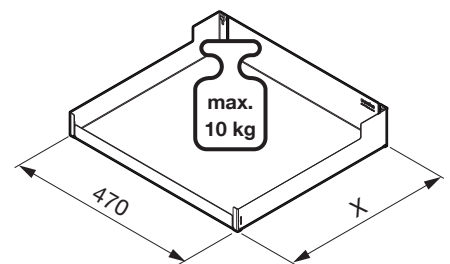

# MAGIC CORNER COMFORT

Drehauszug für Eckelement  
Extension pivotante pour élément angulaire  
Slide out for base corner unit

Art.Nr.

**900 L**  
300.0581.xx

**900 R**  
300.0580.xx

**1000 L**  
300.0583.xx

**1000 R**  
300.0582.xx

1x  
  
L 950.0601.MA  
R 950.0602.MA

1x  

1x  

1x  

1x  

1x  

1x  

Typ	FB	LM	X	LB	Y
900	450	394	260-290	862-971	290
	500	444	320-340		
	550	494	340-390	950-968	390
	600				
1000	550	494	340-390	962-1171	390
	600	544	390		

1

2

3