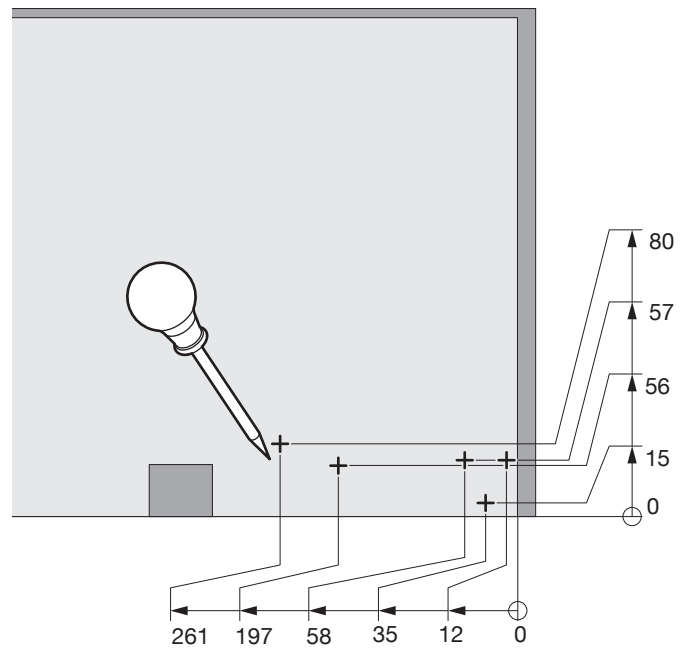

# MAGIC CORNER COMFORT

Drehauszug für Eckelement  
Extension pivotante pour élément angulaire  
Slide out for base corner unit

Art.Nr.

**900 L**  
300.0581.xx

**900 R**  
300.0580.xx

**1000 L**  
300.0583.xx

**1000 R**  
300.0582.xx

1x  
  
L 950.0601.MA  
R 950.0602.MA

1x  

1x  

1x  

1x  

1x  

1x  

Typ	FB	LM	X	LB	Y
900	450	394	260-290	862-971	290
	500	444	320-340		
	550	494	340-390	950-968	390
	600				
1000	550	494	340-390	962-1171	390
	600	544	390		

1

2

3