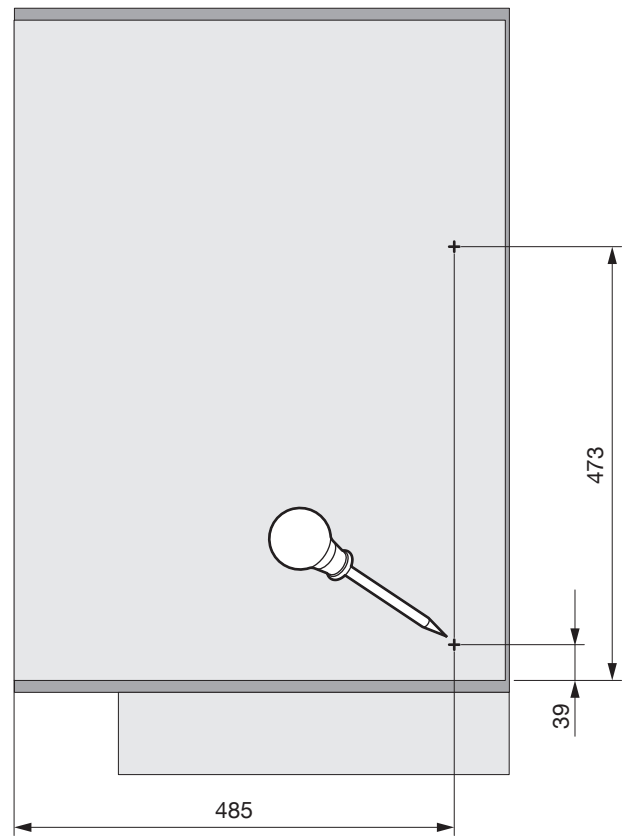

# MAGIC CORNER COMFORT

Drehauszug für Eckelement  
Extension pivotante pour élément angulaire  
Slide out for base corner unit

Art.Nr.

**900 L**  
300.0581.xx

**900 R**  
300.0580.xx

**1000 L**  
300.0583.xx

Typ	FB	LM	X	LB	Y
900	450	394	260-290	862-971	290
	500	444	320-340		
	550	494	340-390	950-968	390
	600				
1000	550	494	340-390	962-1171	390
	600	544	390		

1

2

3