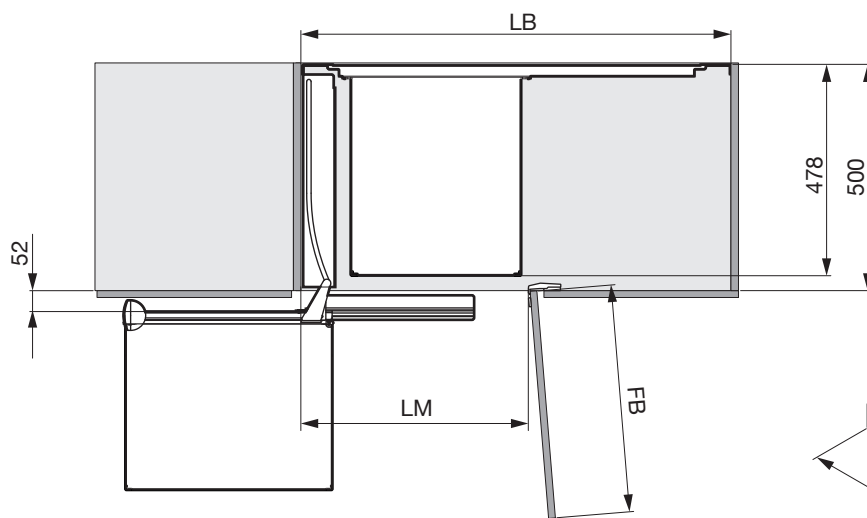

# MAGIC CORNER COMFORT

Drehauszug für Eckelement  
Extension pivotante pour élément angulaire  
Slide out for base corner unit

Art.Nr.

**900 L**  
300.0581.xx

**900 R**  
300.0580.xx

**1000 L**  
300.0583.xx

**1000 R**  
300.0582.xx

1x  
  
L 950.0601.MA  
R 950.0602.MA

1x  

1x  

1x  

1x  

1x  

1x  

Typ	FB	LM	X	LB	Y
900	450	394	260-290	862-971	290
	500	444	320-340		
	550	494	340-390	950-968	390
	600				
1000	550	494	340-390	962-1171	390
	600	544	390		

1

2

3