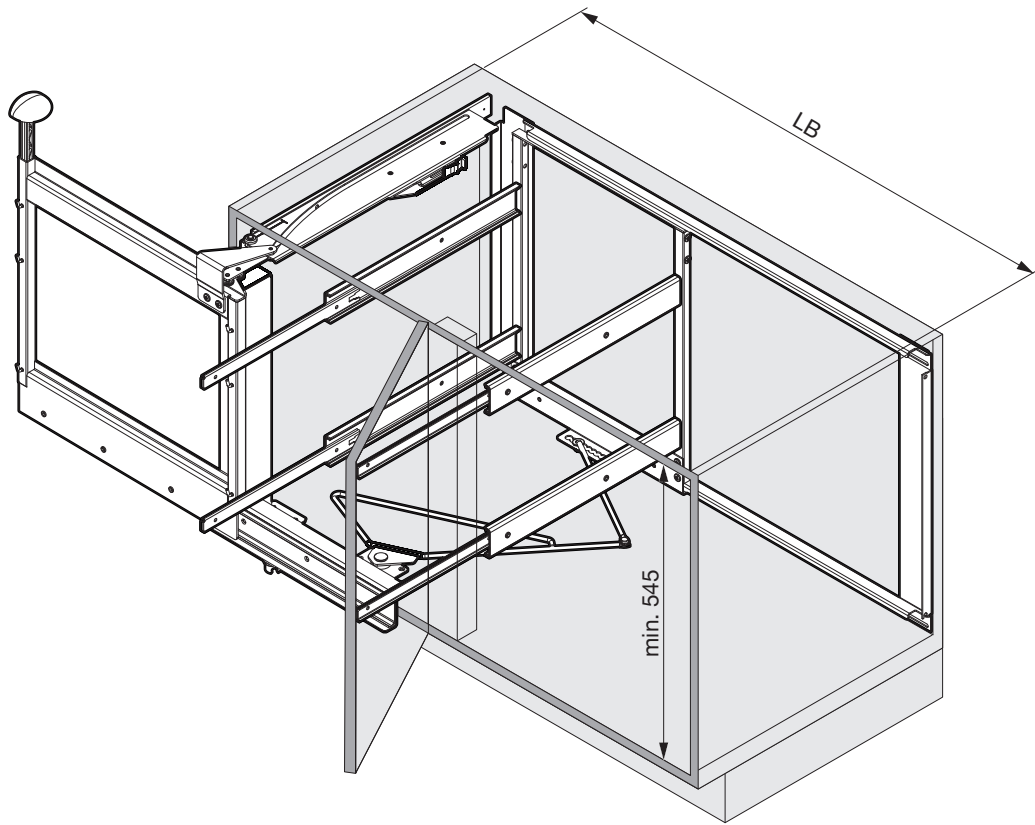

# MAGIC CORNER COMFORT

Drehauszug für Eckelement  
Extension pivotante pour élément angulaire  
Slide out for base corner unit

Art.Nr.

**900 L**  
300.0581.xx

**900 R**  
300.0580.xx

**1000 L**  
300.0583.xx

**1000 R**  
300.0582.xx

1x  
  
L 950.0601.MA  
R 950.0602.MA

1x  

1x  

1x  

1x  

1x  

1x  

Typ	FB	LM	X	LB	Y
900	450	394	260-290	862-971	290
	500	444	320-340		
	550	494	340-390	950-968	390
	600				
1000	550	494	340-390	962-1171	390
	600	544	390		

1

2

3