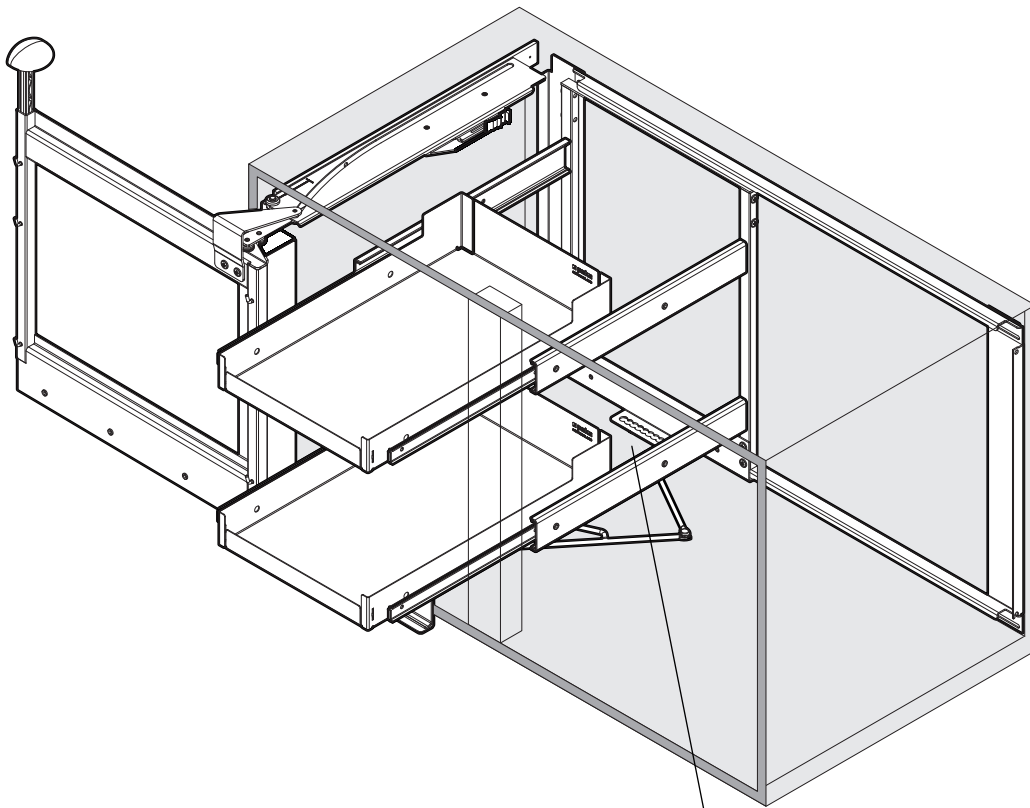

# MAGIC CORNER COMFORT

Drehauszug für Eckelement  
Extension pivotante pour élément angulaire  
Slide out for base corner unit

Art.Nr.

**900 L**  
300.0581.xx

**900 R**  
300.0580.xx

**1000 L**  
300.0583.xx

# 5

6

7

			
394		⑨	②
444		③	⑧
494		④	⑦
544		③	⑧