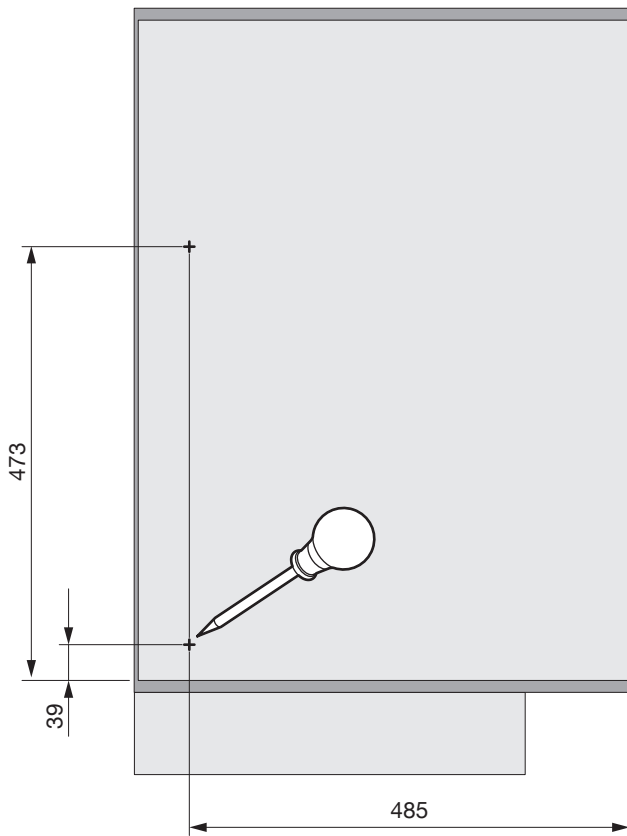

# MAGIC CORNER COMFORT

Drehauszug für Eckelement  
Extension pivotante pour élément angulaire  
Slide out for base corner unit

Art.Nr.

**900 L**  
300.0581.xx

**900 R**  
300.0580.xx

**1000 L**  
300.0583.xx

Typ	FB	LM	X	LB	Y
900	450	394	260-290	862-971	290
	500	444	320-340		
	550	494	340-390	950-968	390
	600				
1000	550	494	340-390	962-1171	390
	600	544	390		

1

2

3