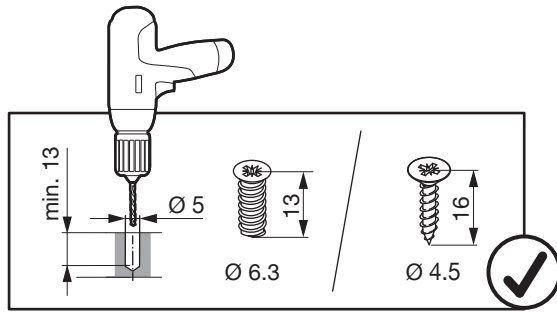

# MAGIC CORNER COMFORT

Drehauszug für Eckelement  
Extension pivotante pour élément angulaire  
Slide out for base corner unit

Art.Nr.

**900 L**  
300.0581.xx

**900 R**  
300.0580.xx

**1000 L**  
300.0583.xx

**1000 R**  
300.0582.xx

1x  
  
L 950.0601.MA  
R 950.0602.MA

1x  

1x  

1x  

1x  

1x  

1x  

Typ	FB	LM	X	LB	Y
900	450	394	260-290	862-971	290
	500	444	320-340		
	550	494	340-390	950-968	390
	600				
1000	550	494	340-390	962-1171	390
	600	544	390		

1

2

3