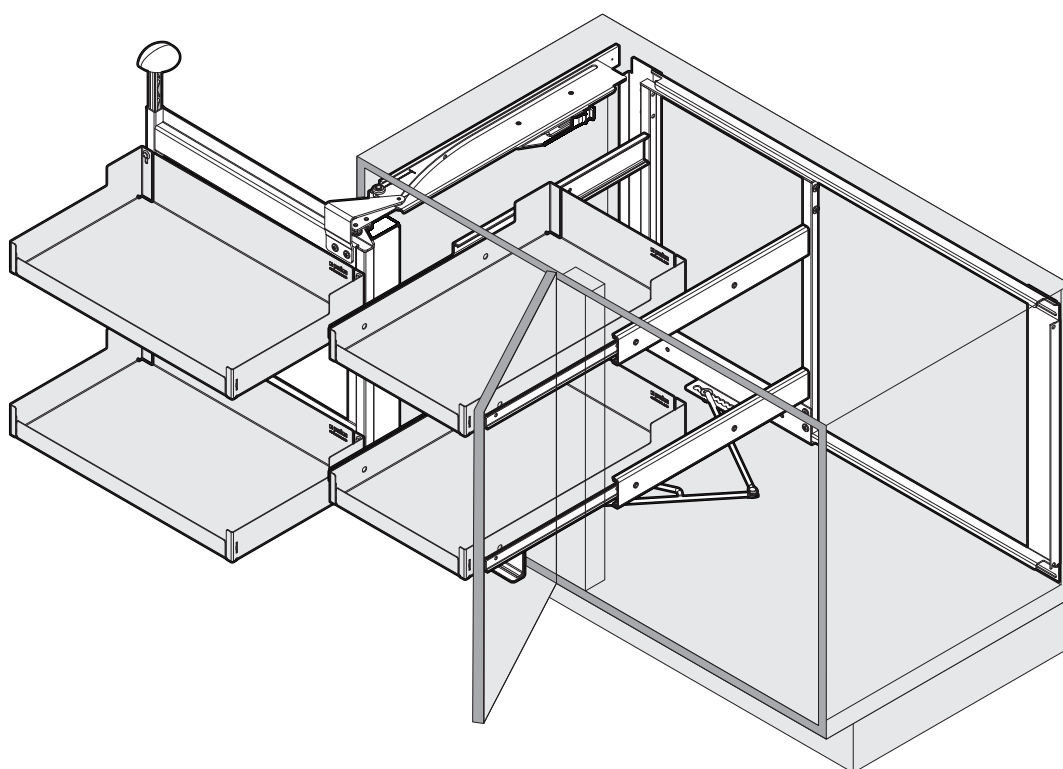

# MAGIC CORNER COMFORT

Drehauszug für Eckelement  
Extension pivotante pour élément angulaire  
Slide out for base corner unit

Art.Nr.

**900 L**  
300.0581.xx

**900 R**  
300.0580.xx

**1000 L**  
300.0583.xx

**1000 R**  
300.0582.xx

1x  
  
L 950.0601.MA  
R 950.0602.MA

1x  

1x  

1x  

1x  

1x  

1x  

Typ	FB	LM	X	LB	Y
900	450	394	260-290	862-971	290
	500	444	320-340		
	550	494	340-390	950-968	390
	600				
1000	550	494	340-390	962-1171	390
	600	544	390		

1

2

3