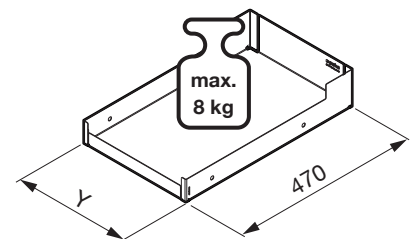

# MAGIC CORNER COMFORT

Drehauszug für Eckelement  
Extension pivotante pour élément angulaire  
Slide out for base corner unit

Art.Nr.

**900 L**  
300.0581.xx

**900 R**  
300.0580.xx

**1000 L**  
300.0583.xx

**1000 R**  
300.0582.xx

1x  
  
L 950.0601.MA  
R 950.0602.MA

1x  

1x  

1x  

1x  

1x  

1x  

Typ	FB	LM	X	LB	Y
900	450	394	260-290	862-971	290
	500	444	320-340		
	550	494	340-390	950-968	390
	600				
1000	550	494	340-390	962-1171	390
	600	544	390		

1

2

3