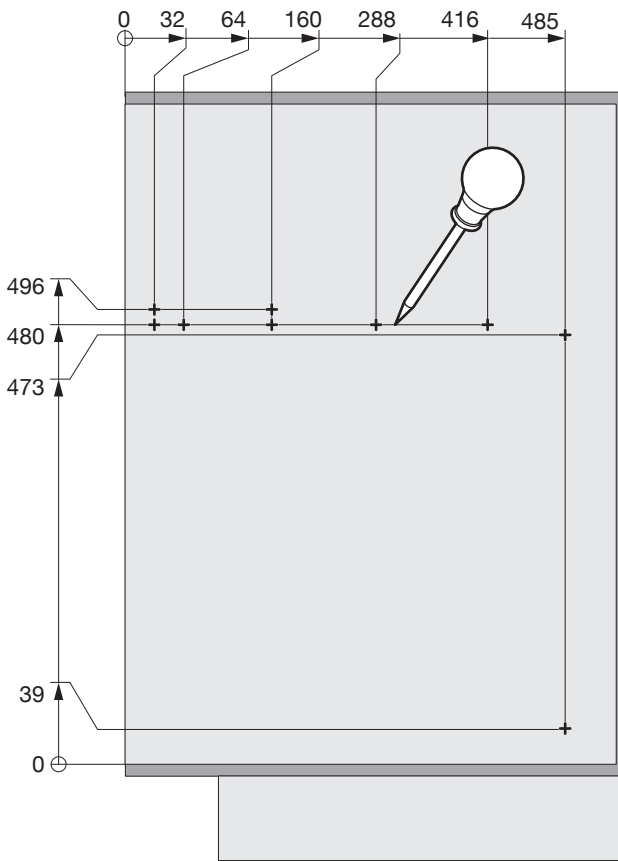

# MAGIC CORNER COMFORT

Drehauszug für Eckelement  
Extension pivotante pour élément angulaire  
Slide out for base corner unit

Art.Nr.

**900 L**  
300.0581.xx

**900 R**  
300.0580.xx

**1000 L**  
300.0583.xx

**1000 R**  
300.0582.xx

1x  
  
L 950.0601.MA  
R 950.0602.MA

1x  

1x  

1x  

1x  

1x  

1x  

Typ	FB	LM	X	LB	Y
900	450	394	260-290	862-971	290
	500	444	320-340		
	550	494	340-390	950-968	390
	600				
1000	550	494	340-390	962-1171	390
	600	544	390		

1

2

3

# 5

6

7

			
394		⑨	②
444		③	⑧
494		④	⑦
544		③	⑧