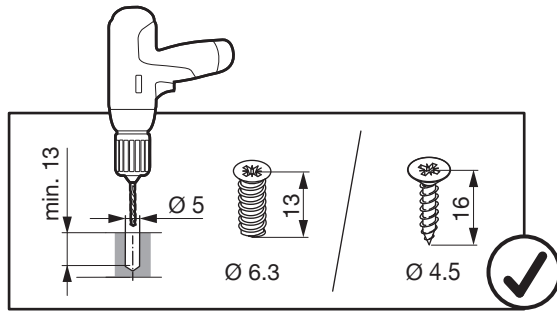

# MAGIC CORNER COMFORT

Drehauszug für Eckelement  
Extension pivotante pour élément angulaire  
Slide out for base corner unit

Art.Nr.

**900 L**  
300.0581.xx

**900 R**  
300.0580.xx

**1000 L**  
300.0583.xx

**1000 R**  
300.0582.xx

1x  
  
L 950.0601.MA  
R 950.0602.MA

1x  

1x  

1x  

1x  

1x  

1x  

Typ	FB	LM	X	LB	Y
900	450	394	260-290	862-971	290
	500	444	320-340		
	550	494	340-390	950-968	390
	600				
1000	550	494	340-390	962-1171	390
	600	544	390		

1

2

3