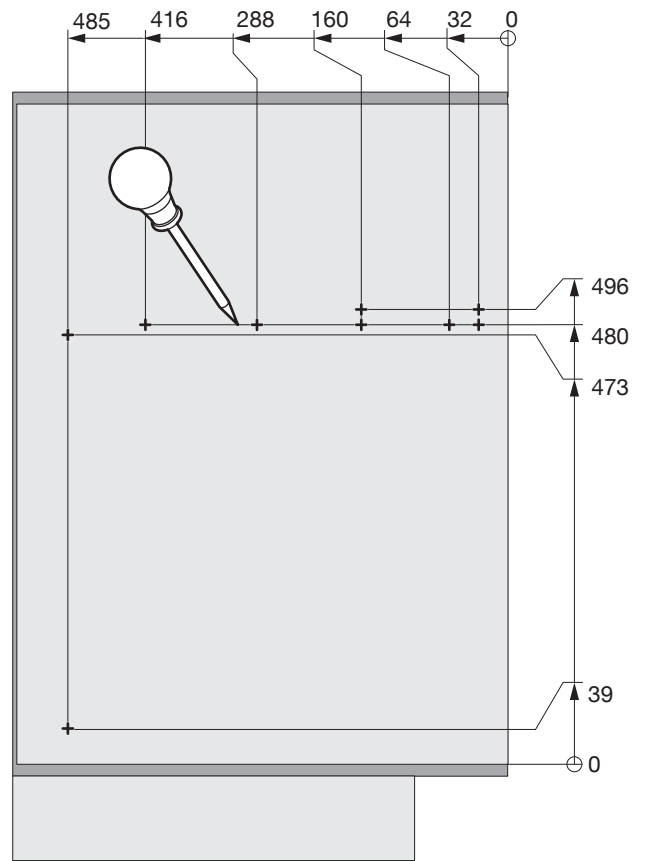

# MAGIC CORNER COMFORT

Drehauszug für Eckelement  
Extension pivotante pour élément angulaire  
Slide out for base corner unit

Art.Nr.

**900 L**  
300.0581.xx

**900 R**  
300.0580.xx

**1000 L**  
300.0583.xx

**1000 R**  
300.0582.xx

1x  
  
L 950.0601.MA  
R 950.0602.MA

1x  

1x  

1x  

1x  

1x  

1x  

Typ	FB	LM	X	LB	Y
900	450	394	260-290	862-971	290
	500	444	320-340		
	550	494	340-390	950-968	390
	600				
1000	550	494	340-390	962-1171	390
	600	544	390		

1

2

3

# 5

6

7

			
394		⑨	②
444		③	⑧
494		④	⑦
544		③	⑧