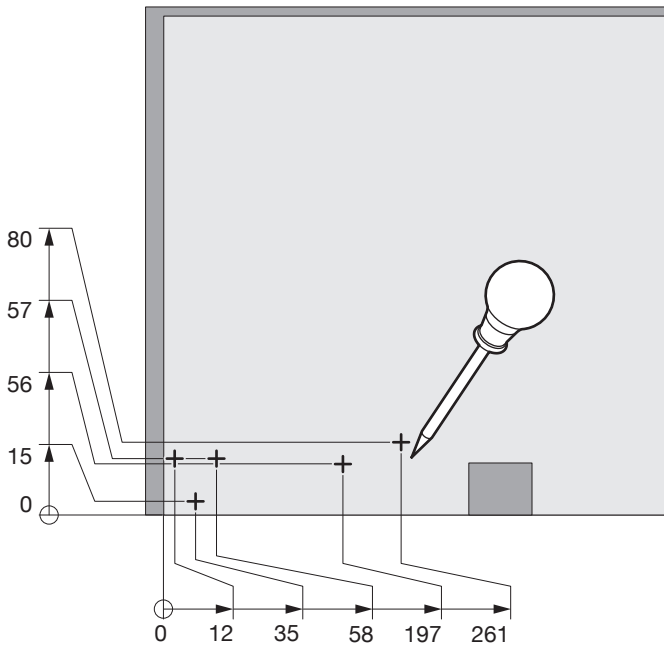

# MAGIC CORNER COMFORT

Drehauszug für Eckelement  
Extension pivotante pour élément angulaire  
Slide out for base corner unit

Art.Nr.

**900 L**  
300.0581.xx

**900 R**  
300.0580.xx

**1000 L**  
300.0583.xx

**1000 R**  
300.0582.xx

1x  
  
L 950.0601.MA  
R 950.0602.MA

1x  

1x  

1x  

1x  

1x  

1x  

Typ	FB	LM	X	LB	Y
900	450	394	260-290	862-971	290
	500	444	320-340		
	550	494	340-390	950-968	390
	600				
1000	550	494	340-390	962-1171	390
	600	544	390		

1

2

3