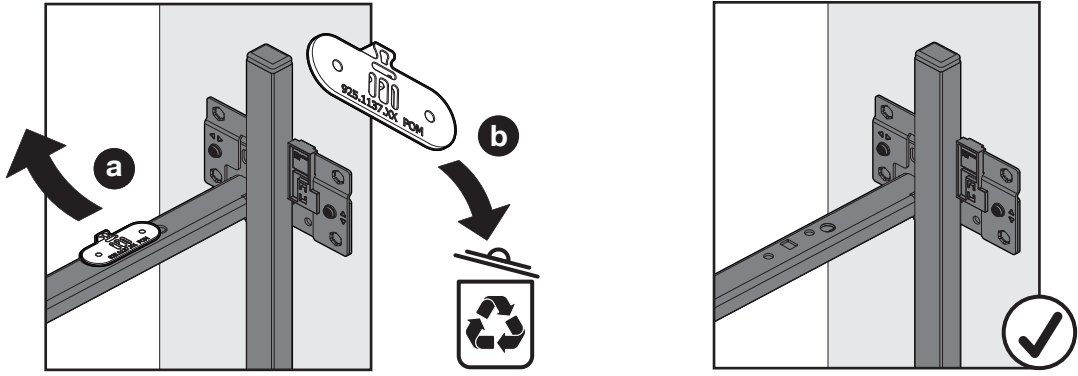

# PUSH-TO-OPEN SNELLO

Zu Snello Unterschrankauszug (150/200/300) und Handtuchauszug (150)  
 Pour système coulissant Snello (150/200/300) et extension porte-serviette (150)  
 For Snello base unit pull-out (150/200/300) and towel rail extension (150)

Art.Nr.  
200.2462.xx

1x 	1x 	2x  Ø 4x6
---	---	--

1

2

3