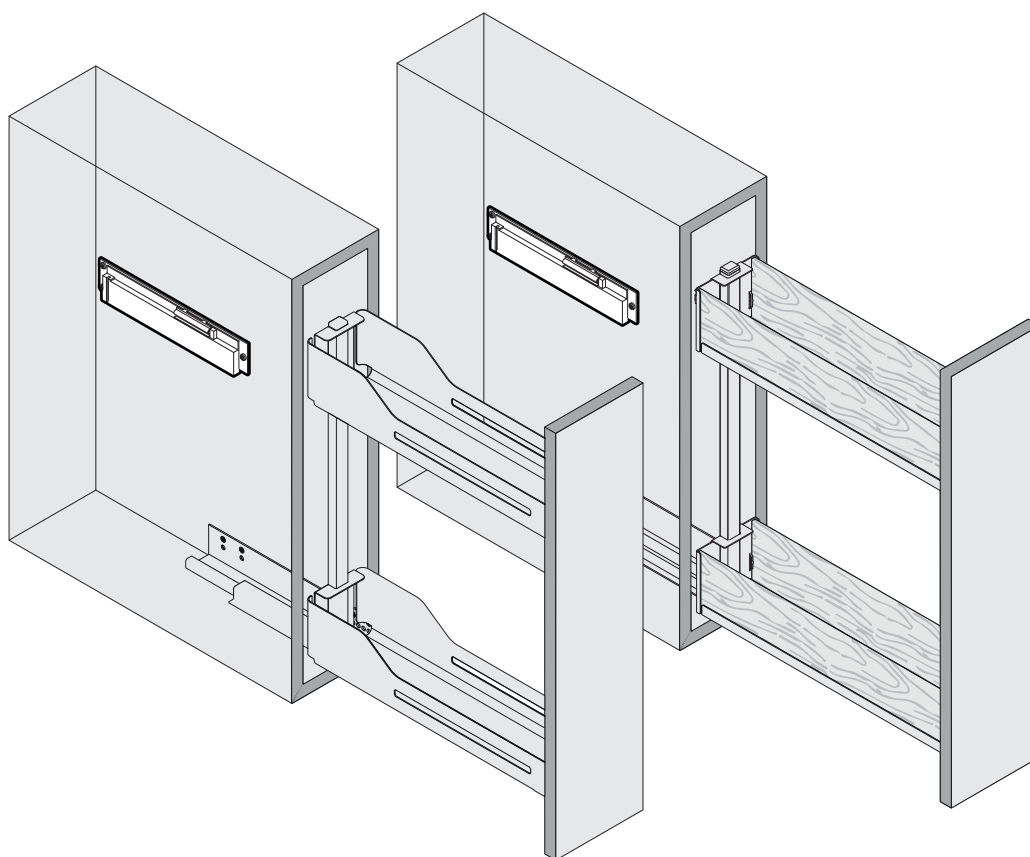

# PUSH-TO-OPEN SNELLO

Zu Snello Unterschrankauszug (150/200/300) und Handtuchauszug (150)  
 Pour système coulissant Snello (150/200/300) et extension porte-serviette (150)  
 For Snello base unit pull-out (150/200/300) and towel rail extension (150)

Art.Nr.  
200.2462.xx

1x 	1x 	2x  Ø 4x6
---	---	--

1

2

3