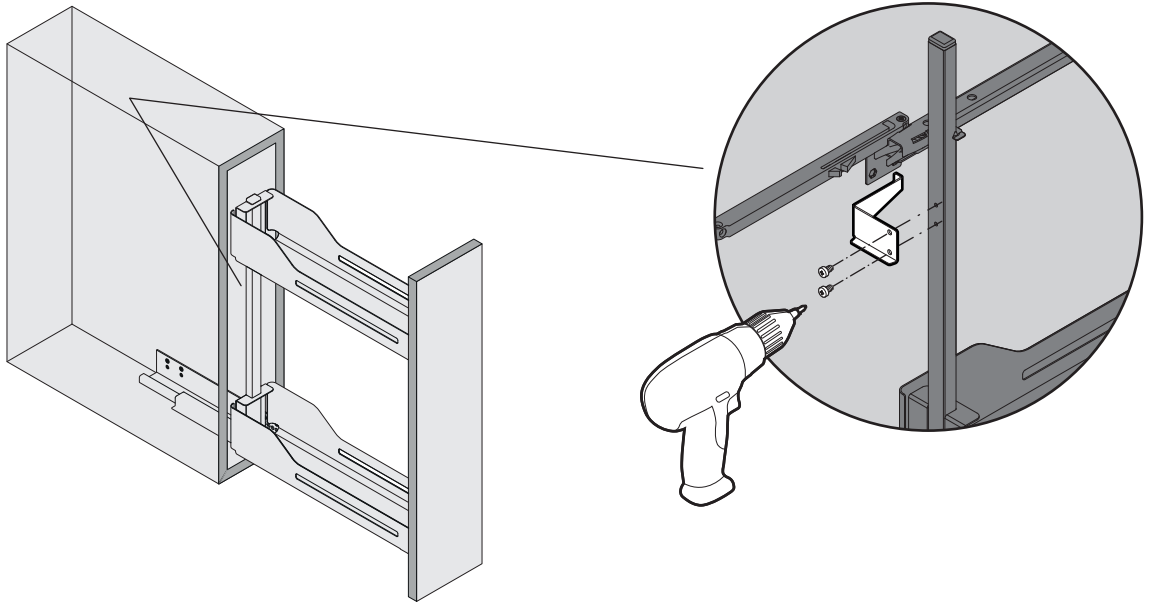

# PUSH-TO-OPEN SNELLO

Zu Snello Unterschrankauszug (150/200/300) und Handtuchauszug (150)  
 Pour système coulissant Snello (150/200/300) et extension porte-serviette (150)  
 For Snello base unit pull-out (150/200/300) and towel rail extension (150)

Art.Nr.  
200.2462.xx

1x 	1x 	2x  Ø 4x6
---	---	--

1

2

3