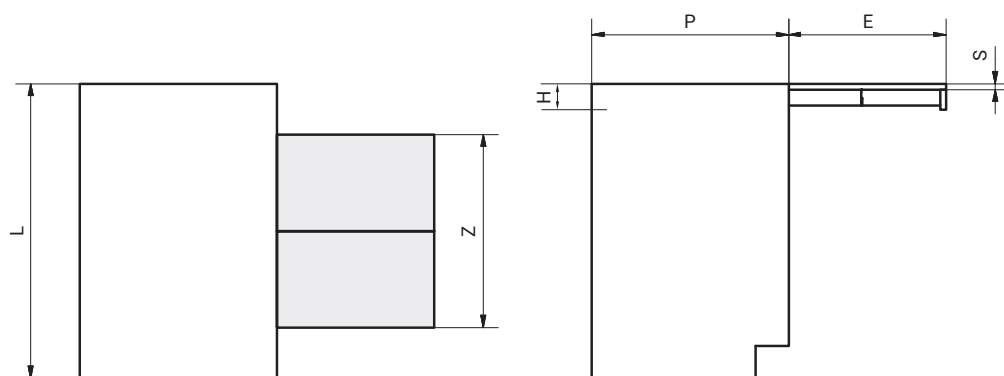

CERNIERE HINGES

2.8016912.06

2.8029912.12

2.8048168.06

SCORRIMENTO SLIDING

Cuscinetti a sfera
Ball-bearing slide system

NOTE

L'articolo non prevede la fornitura delle parti in legno.
The item does not include the supply of wooden parts.

CODICE CODE	L MIN	P MIN	H MIN	E	Z	S
411/78.1850.22	592	540	80	510	590	18
411/78.1860.22	802	540	80	510	800	18
411/78.1870.22	1102	540	80	510	1100	18

Valori espressi in millimetri. Value expressed in millimetres.